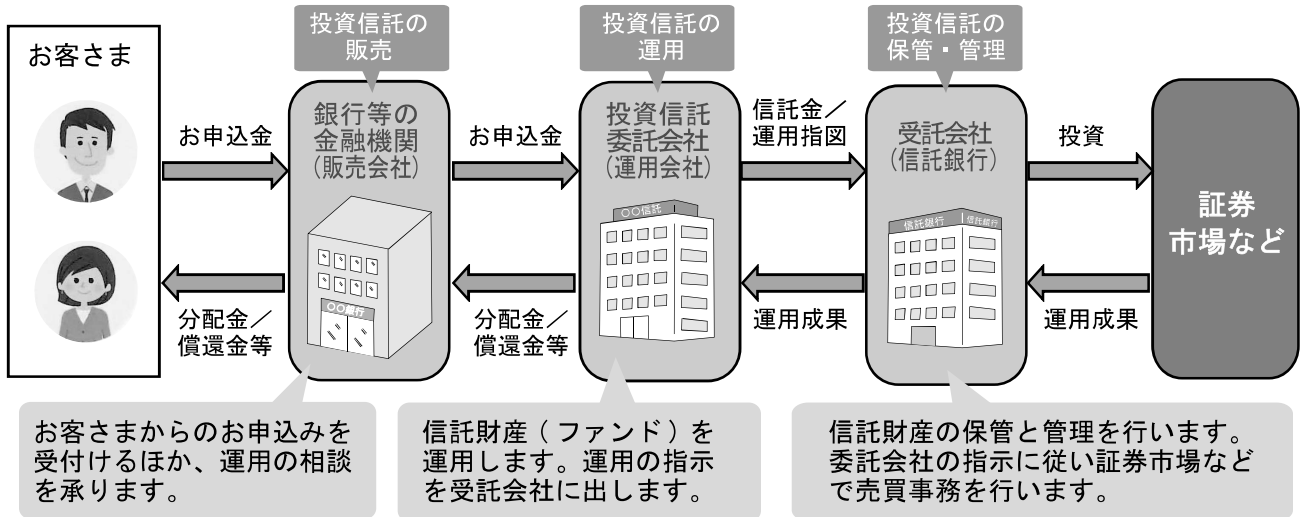

ぶら～いおとくに

桜の径 (向日市)

阪急・西向日駅の東西に広がる閑静な住宅地の桜並木は、生活道路とともに、散策路にもなっている。桜は、ざっと300本あるという。

この住宅地は昭和初期に誕生した。現在の住所表示は、大半が上植野町で、一部が鶏冠井町。平成30年、京都府景観資産に登録された。

住宅地内の噴水公園では、住民有志の「西向日の桜並木と景観を保存する会」が、春の“桜まつり”や“夏祭り”を開いている。

投資信託って何？

2024年度は2023年度に引き続き資産形成の豆知識です。今回より資産形成の具体的な内容について学んでいきましょう。まずは「そもそも投資信託って何？」・・・投資信託のしくみについて学びましょう。

投資は、知識とお金のある人がやるもの？
投資信託ってどんな仕組み？ 難しそう！

投資信託は、投資家から集めたお金を大きな資金とし、運用の専門家が各商品の運用方針に応じて様々な資産に投資する金融商品です。

ピロティおとくに みんなの広場