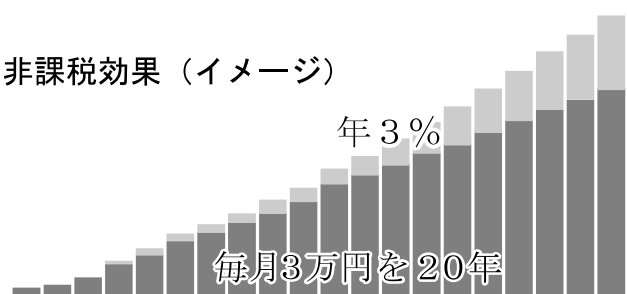

本気で考える

一步進んだ資産形成

10月の資産形成 今なぜ必要か？

資産形成 豆知識

10月号の「一步進んだ資産形成」は「具体的な積立イメージと制度について」です。

皆さん「つみたてNISA」というのを耳にしたことがあるかと思います。これは毎年40万円までの非課税投資枠があり、通常株式投資などで得た利益や配当金は20.315%の税金が課せられますが、最長20年間非課税で運用できる国の制度です。

例えば、毎月5,000円からスタートでき、いざとなったら売却も可能で気軽にはじめら

れる制度となっており、無理のない金額でスタートすることで、これまでもお伝えしたように長期間続けることが出来ます。

下図は、毎月3万円の積立に、年率3%で20年間運用できた場合の非課税効果を表しています。あくまでもイメージなので、期待どおりの運用成果にならない可能性はありますが、期待以上の運用成果になる可能性もあります。

非課税効果（イメージ）

つみたてNISAなら
約**52.8**万円が
非課税に

$$\text{売却益 } 260 \text{ 万円} \times 20.315\% = \text{約 } 52.8 \text{ 万円}$$