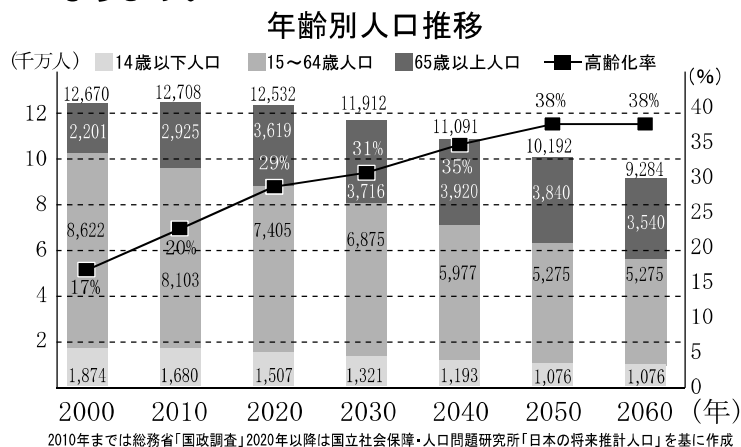

本気で考える

一步進んだ資産形成

12月の資産形成 今なぜ必要か？

資産形成 豆知識

12月号の「一步進んだ資産形成」は「iDeCoの活用！退職後生活費の備えの必要性」です。

11月号でNISA商品についてお伝えしました。今回、iDeCoの活用について紹介します。

総務省の統計局家計調査（2019年）において、夫65歳以上・妻60歳以上の一か月の家計収支は「収入約20.7万円—支出約24万円＝▲3.3万円」となっています。

日本の年金制度は賦課方式（現役世代が高齢者の公的年金をまかなう仕組み）であることから、年金制度が破たんすることはないと考えられますが、人口構造の変化が今後更に加速することが見込まれるため、公的年金の給付水準は低下する可能性があります。

右図は、将来的な人口の推移を示しており、高齢化が進むと年金制度が破たんするのではないかという不安を持つ方もいるかもしれません。

この状況に対して、自助努力による備えの重要性が増していることから、自身で退職後の資金を準備することを税制面でサポートする制度が「iDeCo（個人型確定拠出年金）」となります。

次回は「iDeCoの制度概要など」です。

記事に関するお問い合わせはピロティおとくにまで。

ピロティおとくに みんなの広場

今月の「みんなの広場」は、乙訓地域労働者福祉協議会との共催事業である「ライフプランセミナー」の参加者募集のご案内です。

参加無料

ピロティおとくにでは、事業活動に対する支援をいただいている「乙訓地域労働者福祉協議会」との共催事業として、毎年度「ライフプランセミナー」を開催しています。

これまでに講師に「池乃めだかさん」「八木早希さん」「Wまことさん」などをお招きし、体験談から学ぶことなどの講演をいただき、大変好評なセミナーとなっています。

今年度も共催事業として「ライフプランセミナー」の参加者を募集いたします。皆さんの参加お待ちしております。

【講演テーマ】

**ポジティブな空気を伝染させる！
最強コミュニケーション術**

講師：正嶋松場

- ・日本初！漫才式セミナー講師
- ・お笑い研修プログラム講師

■開催日時

2024年1月26日(金)

18:30～20:00(受付18:00)

■開催場所

バンビオ1番館3F メインホール

参加対象は会員とその同伴者（友人の方もOK）
参加ご希望の方は、ピロティおとくにまで電話にて受付させていただきます。

受付期間：12月4日（月）～12月26日（火）まで

このコーナーへのお問合せや記事掲載ご希望の会員の方は、直接ピロティおとくにまでご連絡ください。