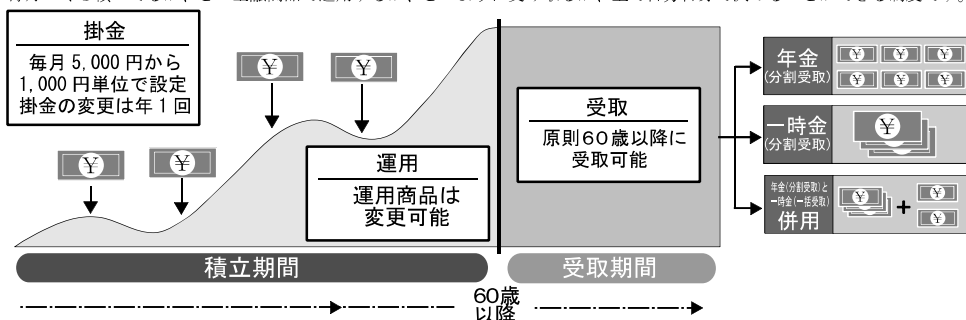

1月の資産形成 今なぜ必要か？

資産形成 豆知識

1月号の「一歩進んだ資産形成」は「iDeCoの制度概要、加入対象、掛金限度」です。

iDeCoのポイントには、①運用は加入者自身が行うこと（預金等の元本確保型商品と投資信託等のリスク性商品）、②引出しは60歳になるまでできないことの2点です。引出せないという点については、不便のようですが、確実に備えることとなります。

しかし、現在働いている会社に企業年金制度（企業型DC）があり、マッチング拠出※注1が導入されていれば、iDeCoのメリットに加え、iDeCo関連手数料がかからないなど、有利な面も多いため、退職後の資金の備えにマッチング拠出を活用することも可能です。

※マッチング拠出とは

企業型DCでは、会社が拠出する掛金に加えて、加入者本人が掛金を上乗せして拠出することができます。加入者が拠出する掛金は全額が所得控除の対象になるため、税制優遇を受けながら老後資金の準備ができます。マッチング拠出の可否については、企業により異なります。

iDeCo 制度概要

毎月の掛金を自分で積立て運用して、原則60歳以降に受け取ります。毎月いくら積立てるか、どの金融商品で運用するか、どのように受け取るか、全て自分自身で決めることができる制度です。