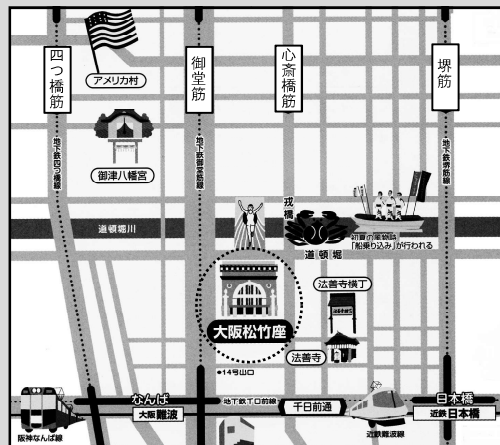

関西きっての大歌舞伎は、暑い夏の風物詩です。
華やかで楽しい夏のひとときをお過ごしください。

令和6年

■昼の部(11時開演) 演目:恋女房染分手綱一重の井子別れ

各日6枚限定

7月6日(土) / 7月21日(日)

■夜の部(16時開演) 演目:義経千本桜一木の実 小金吾討死 すし屋 / 八重桐廓嘶一姫山姥

7月15日(月) / 7月21日(日)

幹旋価格

受付期間：5月2日(木)～5月15日(水)

船乗り込み

過去公演より

【大阪松竹座】

大阪市中央区道頓堀1丁目9-19

チケット購入時の注意事項 (ピロティおとくに窓口購入と現地窓口購入などがあります。詳しくはピロティおとくにまで!)

- ◎チケット類のご利用は、会員本人と配偶者および同居の子ども・親に限らせて頂きます。
- ◎予約・購入後のキャンセル・交換・返品は一切できませんので、よくご検討のうえお買い求めください。
- ◎チケット類は、通年での取り扱いと期間限定での取り扱いのものが 있습니다。期間限定での取り扱いチケットは、ピロティニュースなどでお知らせしています。(受付期間をご確認ください)
- ◎乙訓地域内は、木曜日に限り配達を行っています。〔配達日が祝日の場合は除きます〕
- ◎購入いただいたチケットのプレゼントや他人への譲渡は禁止しています。不正が発覚した場合は、サービスを制限させていただきますのでご注意ください。

おとくに街角 インフォメーション

■ 5月 “May Info”

「将棋」と「3Dプリンター」学ぼう

バンビオで5月に、教室、講座が開かれる。「いまさら聞けない?大人の将棋教室」は、11、18、25日の3回シリーズ。午前10時半から午後0時半に、6階・配膳試食室で。対象は20歳以上の8人。参加費は3回で2千円。

「3Dプリンター入門講座～基礎知識を学ぶ～」は26日午前10時半から正午に、3階・特別展示室で。対象は中学生以上30人。無料。プリンター操作はない。

※長岡京市中央生涯学習センター (963) 5500

「公サ連まつり」多彩に 18、19日

長岡京市公民館サークル連絡協議会主催の「第33回公サ連まつり」が18、19日に開かれる。約20団体が参加、美術工芸展は2日間通しで実施。18日は健康体操、落語など、19日は芸能発表などがある。入場無料。

また、有料の模擬店や茶席も出て、会場が華やぐ。 ※長岡京市立中央公民館 (951) 1278

向日市文化資料館で郷土玩具展 18日から