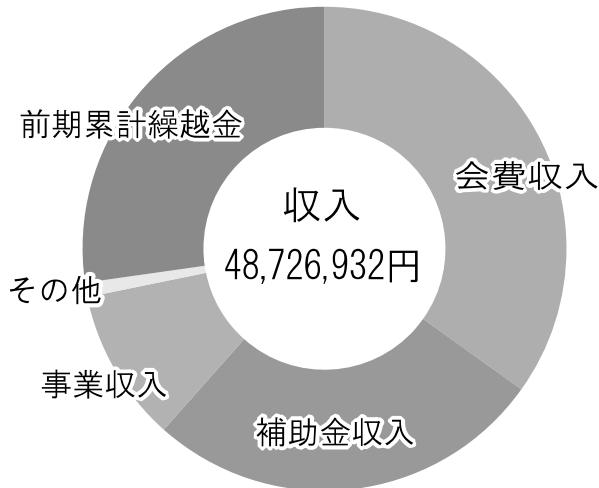

一般財団法人 乙訓勤労者福祉サービスセンター 2023年度決算報告

一般財団法人乙訓勤労者福祉サービスセンターでは、2024年5月9日（木）の理事会及び、5月27日（月）の評議員会にて、2023年度決算報告が承認されましたので、お知らせいたします。

■ 収支概要

(円)

収入の部		支出の部	
項目	金額	項目	金額
会費収入	16,989,600	事業費	17,335,236
補助金収入	13,006,717	管理費	16,594,253
事業収入	4,992,240	特定預金積立	600,000
その他	460,795	予備費	0
前期累計繰越金	13,277,580	次期累計繰越金	14,197,443
合計	48,726,932	合計	48,726,932

● 収入の部：主な内容

会費収入	入会金収入、会費収入
補助金収入	乙訓2市1町補助金
事業収入	共済給付金収入、文化事業収入、スポーツ事業収入 レク・旅行事業収入
その他の収入	基本財産運用収入、出資配当金収入、受取利息収入、広告宣伝収入 事務手数料収入、物品販売手数料収入、雑収入

● 支出の部：事業費明細

(円)

在職中の生活安定事業（慶弔給付など）	6,428,972
健康の維持増進事業（人間ドック・健康診断利用補助、健康ハイキングなど）	432,000
自己啓発余暇活動事業（文化教養、スポーツ、レク・旅行、旅行補助）	7,689,577
財産形成事業（保証料一部補助）	0
その他の事業（広報宣伝、加入促進事業費、特別クーポンなど）	2,784,687
合計	17,335,236