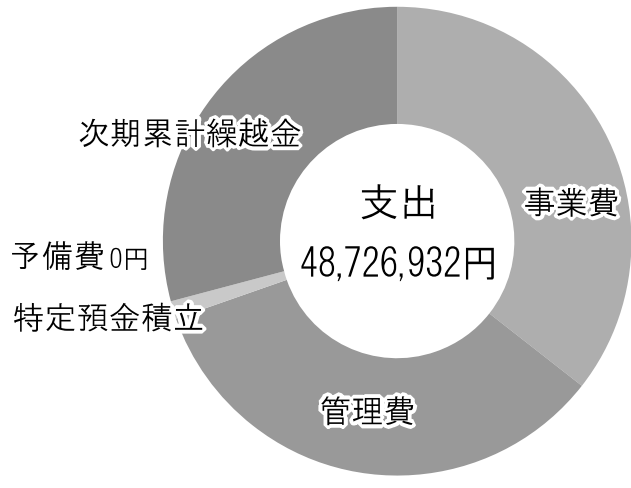

一般財団法人 乙訓勤労者福祉サービスセンター 2023年度決算報告

一般財団法人乙訓勤労者福祉サービスセンターでは、2024年5月9日（木）の理事会及び、5月27日（月）の評議員会にて、2023年度決算報告が承認されましたので、お知らせいたします。

■ 収支概要

(円)

収入の部		支出の部	
項目	金額	項目	金額
会費収入	16,989,600	事業費	17,335,236
補助金収入	13,006,717	管理費	16,594,253
事業収入	4,992,240	特定預金積立	600,000
その他	460,795	予備費	0
前期累計繰越金	13,277,580	次期累計繰越金	14,197,443
合計	48,726,932	合計	48,726,932

● 収入の部：主な内容

会費収入	入会金収入、会費収入
補助金収入	乙訓2市1町補助金
事業収入	共済給付金収入、文化事業収入、スポーツ事業収入 レク・旅行事業収入
その他の収入	基本財産運用収入、出資配当金収入、受取利息収入、広告宣伝収入 事務手数料収入、物品販売手数料収入、雑収入

● 支出の部：事業費明細

(円)

在職中の生活安定事業（慶弔給付など）	6,428,972
健康の維持増進事業（人間ドック・健康診断利用補助、健康ハイキングなど）	432,000
自己啓発余暇活動事業（文化教養、スポーツ、レク・旅行、旅行補助）	7,689,577
財産形成事業（保証料一部補助）	0
その他の事業（広報宣伝、加入促進事業費、特別クーポンなど）	2,784,687
合計	17,335,236