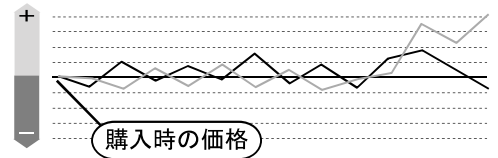

8月号では「投資信託のリスクとリターン」について説明しました。今回は、「投資信託の主なリスク」について学びましょう。

主なリスク
について確認
しましょう！

- ◆価格変動リスク (右図)
  投資信託には株式や債券などの価格変動リスクがあり、国内外の政治経済情勢や企業実績、景気動向の影響を受ける。
- ◆金利変動リスク
  市場金利の変動で、債券などの変動リスクがあり、金利が上がると債券は下落し、金利が下がると債券は上昇する。
- ◆流動性リスク
  市場規模や取引量が少ない場合、流動性は低く不利な価格取引となるリスクがある。先進国よりも新興国の方が流動性が低い傾向。
- ◆カントリーリスク
  海外への資産投資の場合、政治情勢や経済状況など、その国の証券市場に影響するリスク。
- ◆信用リスク (右図)
  株式や債券発行している企業が、財政難や経営不振などにより、元本払出や利息支払いが出来なくなるリスク。
- ◆為替変動リスク (右図)
  為替レート変動で、円換算価値変動するリスク。外国通貨建て資産投資の場合、円高になると基準価格がマイナス、円安になるとプラスとなる影響がある。為替ヘッジ付き投資信託は、為替リスクの影響を抑える。

◆価格変動リスク