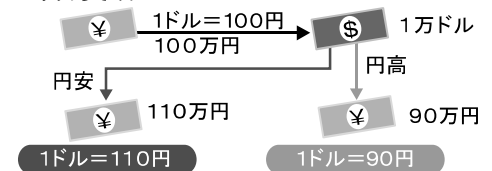

◆為替変動リスク

ピロティおとくに みんなの広場

今月の「みんなの広場」は、ピロティおとくに会員の方が実行委員をされています「市民ゴルフ秋季大会」のご紹介をさせていただきます。

今月は「長岡京市民ゴルフ秋季大会兼令和7年度府民総体市町村対抗ゴルフ競技1次予選」参加者募集のご案内です。

この大会の実行委員をされているピロティおとくに会員の方から、多くの方々にご参加いただきたいと情報提供を頂きました。ゴルフを趣味とされている方、是非ご参加されてみてはいかがでしょうか。

令和6年 市民ゴルフ秋季大会

とき：10月17日(木)
ところ：ベニーカントリー倶楽部
大阪府三島郡島本町大沢 91-1

費用：14,500円
定員：120名

グリーンフィ、専用カート、昼食代
参加費(3,000円)を含む