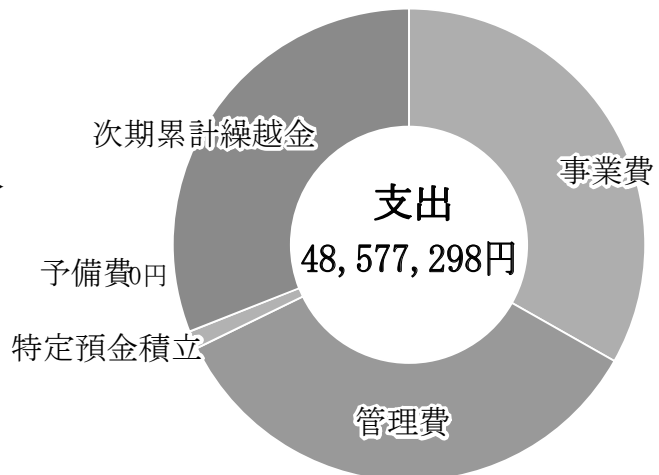

一般財団法人乙訓勤労者福祉サービスセンター（愛称：プロティおとくに）

事業所数 **492** 会員数 **1,553** 〒617-0833 京都府長岡京市神足2丁目3-1 バンビオ1番館1階

（2026年6月9日現在）

電話：075-957-3311 FAX:075-963-5507

URL:<https://www.piloti-otokuni.com>

e-mail:info@piloti-otokuni.com

2025年度決算報告

一般財団法人乙訓勤労者福祉サービスセンターでは、2026年5月8日（金）の理事会及び、5月25日（月）の評議員会にて、2025年度決算報告が承認されました。その概要についてお知らせいたします。

■収支概要

(円)

収入の部		支出の部	
項目	金額	項目	金額
会費収入	15,662,000	事業費	16,127,302
補助金収入	13,082,250	管理費	16,798,796
事業収入	4,653,830	特定預金積立	600,000
その他	564,555	予備費	0
前期累計繰越金	14,614,663	次期累計繰越金	15,051,200
合計	48,577,298	合計	48,577,298