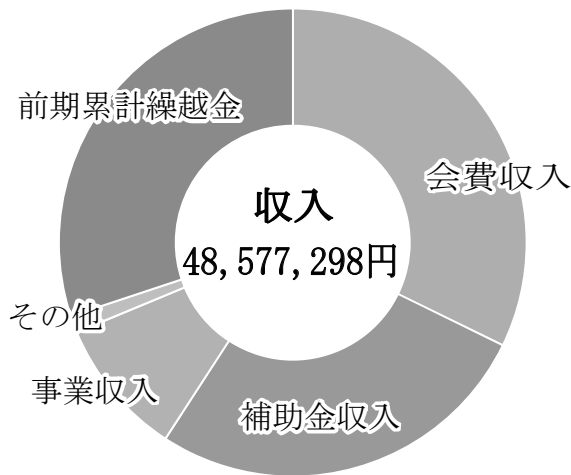

一般財団法人乙訓勤労者福祉サービスセンター（愛称：プロティおとくに）

事業所数 **492** 会員数 **1,553** 〒617-0833 京都府長岡京市神足2丁目3-1 バンビオ1番館1階

（2026年6月9日現在）

電話：075-957-3311 FAX:075-963-5507

URL:<https://www.piloti-otokuni.com>

e-mail:info@piloti-otokuni.com

2025年度決算報告

一般財団法人乙訓勤労者福祉サービスセンターでは、2026年5月8日（金）の理事会及び、5月25日（月）の評議員会にて、2025年度決算報告が承認されました。その概要についてお知らせいたします。

■収支概要

(円)

収入の部		支出の部	
項目	金額	項目	金額
会費収入	15,662,000	事業費	16,127,302
補助金収入	13,082,250	管理費	16,798,796
事業収入	4,653,830	特定預金積立	600,000
その他	564,555	予備費	0
前期累計繰越金	14,614,663	次期累計繰越金	15,051,200
合計	48,577,298	合計	48,577,298

●収入の部：主な内容

会費収入	入会金収入、会費収入
補助金収入	乙訓2市1町補助金
事業収入	共済給付金収入、文化事業収入、スポーツ事業収入 レク・旅行事業収入
その他の収入	基本財産運用収入、出資配当金収入、受取利息収入、広告宣伝収入 事務手数料収入、物品販売手数料収入、雑収入

●支出の部：事業費明細

(円)

在職中の生活安定事業（慶弔給付など）	6,296,906
健康の維持増進事業（人間ドック・健康診断利用補助 など）	360,000
自己啓発余暇活動事業（文化教養、スポーツ、レク・旅行、旅行補助）	6,686,122
財産形成事業（保証料一部補助）	0
その他の事業（広報宣伝、加入促進事業費、特別クーポンなど）	2,784,274
合計	16,127,302